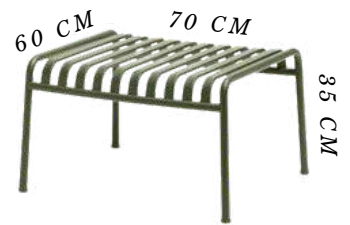

6,990฿

Aluminum club bar stool

22,990฿

Circular aluminum bench

7,590฿

Aluminum club 70cm side table

7,990฿

Aluminum club 119cm side table

23,990฿

Circular aluminum bench

6,990฿

Aluminum club lower square table

7,590฿

Aluminum club classic square table

5,990฿

Aluminum club side table

5,990฿

50 dia aluminum club side table

OUTDOOR UMBRELLA COLLECTION

Aluminum Side-Post Umbrella

ปลอดภัย ไร้สนิม สำหรับงานภายนอก

เลือกสีร่มได้
มากกว่า 28 สี

หลังคาสองชั้น

ผ้า Polyester
หนา 280 กรัม
คุณสมบัติสะท้อนน้ำ
และ UV