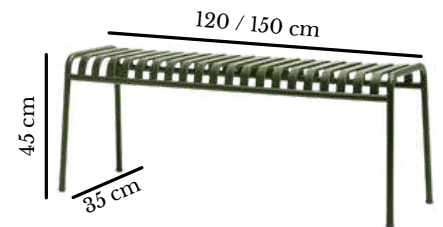

Aluminum club bar bench

3,590฿