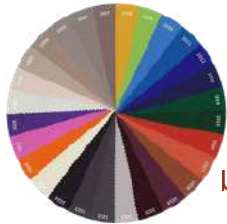

5,990฿

50 dia aluminum club side table

OUTDOOR UMBRELLA COLLECTION

Aluminum Side-Post Umbrella

ปลอดภัย ไร้สนิม สำหรับงานภายนอก

เลือกสีร่มได้
มากกว่า 28 สี

หลังคาสองชั้น

ผ้า Polyester
หนา 280 กรัม
คุณสมบัติสะท้อนน้ำ
และ UV