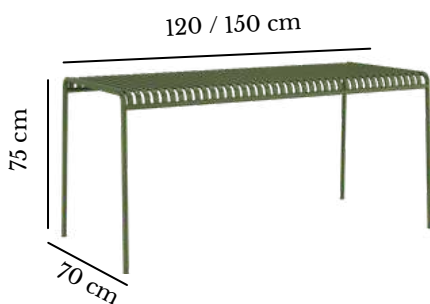

8,990฿

Aluminum club 80 cm square table

10,990 / 12,990฿

Aluminum club long table

9,990฿

80 cm aluminum club 2 stripes table

13,990 / 15,990฿

Aluminum club 2 stripes table