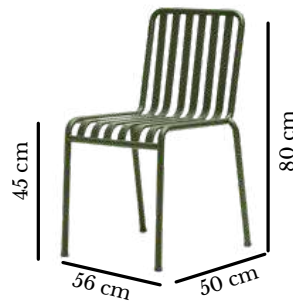

Aluminum club chair without armrest

5,990 / 7,990฿