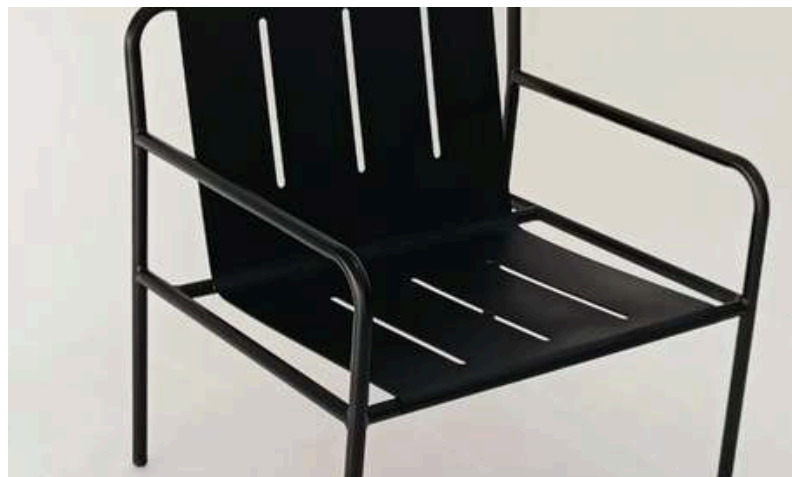

MATERIAL : POWDER COATED ALUMINUM

ALUMA COLLECTION