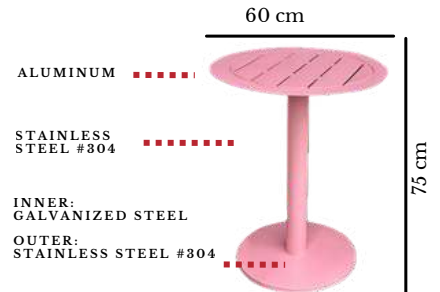

ALUMINUM CLUB

MATERIAL :
POWDER COATED
ALUMINUM

ปลอดภัย ไร้สนิม สำหรับงานภายนอก

7,590 / 7,990 / 8,990฿

Aluminum club 2 stripes bench

5,990฿

Aluminum club 3 stripes chair

6,990฿