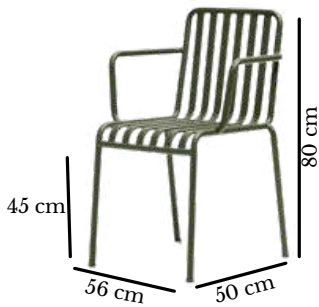

Round aluminum long table

9,990฿

Square aluminum long table

6,590฿

Square steel table

6,590฿

Round steel table

6,590฿

Round steel table

MATERIAL : POWDER COATED ALUMINUM

ALUMINUM CLUB SET

ALUMINUM CLUB

MATERIAL :
POWDER COATED
ALUMINUM

ปลอดภัย ไร้สนิม สำหรับงานภายนอก

4,890฿

Aluminum club chair with armrest