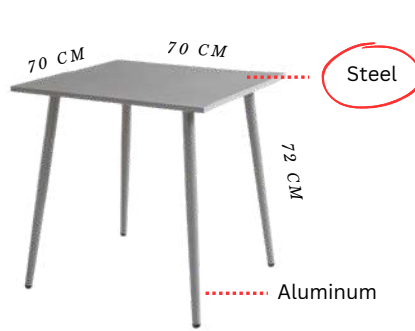

5,600฿

Coffee table

5,600฿

Etta side table

6,590฿

Etta slotted side table

10,550฿

Etta slotted table

14,280฿

Etta dining table (no color)

9,990฿

Aluminum top - steel base table

ALUMINUM BACKYARD

MATERIAL :
POWDER COATED
ALUMINUM

ปลอดภัย ไร้สนิม สำหรับงานภายนอก

9,990฿

Round aluminum long table

9,990฿

Square aluminum long table

6,590฿

Square steel table

6,590฿

Round steel table

6,590฿