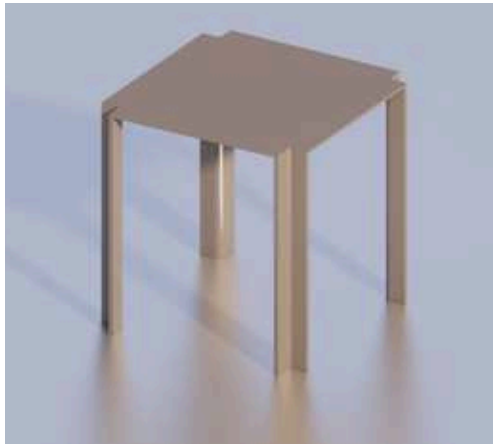

■

RIM COLLECTION

RIM COLLECTION BY CHUTINAN

MATERIAL : SPECIAL THICKNESS ALUMINUM , POWDER COATING , SANDING
TEXTURE

ปลอดภัย ไร้สนิม สำหรับงานภายนอก

Product #RIM-01

MODULAR TABLE

Material : Powder Coated Aluminum
Dimension : 75W 75L 75H
Price : 12,990.-