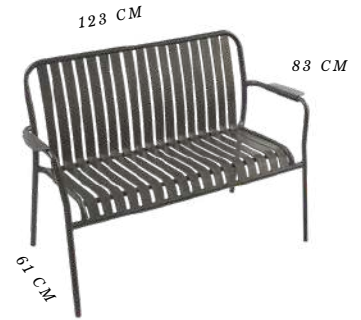

Aluminum backyard chair without armrest

5,800 / 7,290฿

Aluminum backyard bench

5,800฿

Square aluminum plate table

7,900฿

Square aluminum stripe table

8,000 / 9,990฿

Aluminum stripe table

6,500 / 7,200฿

Aluminum long table

9,990 / 10,990 / 12,990฿

Aluminum plate table

3,000฿

Stripe aluminum chair with armrest

ALUMINUM BACKYARD

MATERIAL :
POWDER COATED
ALUMINUM

ปลอดภัย ไร้สนิม สำหรับงานภายนอก

3,000฿

**Stripe aluminum chair
without armrest**

3,990฿

Moon bay aluminum chair

7,000฿

Aluminum bench with backrest

5,600฿

Coffee table

5,600฿

Etta side table

6,590฿

Etta slotted side table

10,550฿

Etta slotted table