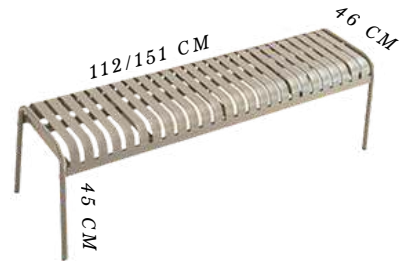

MATERIAL : POWDER COATED ALUMINUM

ALUMINUM BACKYARD SET

ALUMINUM BACKYARD

MATERIAL :
POWDER COATED
ALUMINUM

ปลอดภัย ไร้สนิม สำหรับงานภายนอก

3,000฿

Aluminum backyard chair with armrest

3,000฿

Aluminum backyard chair without armrest

5,800 / 7,290฿

Aluminum backyard bench

5,800฿

Square aluminum plate table

7,900฿

Square aluminum stripe table

8,000 / 9,990฿

Aluminum stripe table

6,500 / 7,200฿

Aluminum long table

9,990 / 10,990 / 12,990฿

Aluminum plate table

3,000฿

Stripe aluminum chair with armrest

ALUMINUM BACKYARD