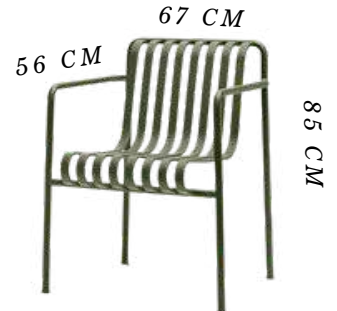

ALUMINUM CLUB

MATERIAL :
POWDER COATED
ALUMINUM

ปลอดภัย ไร้สนิม สำหรับงานภายนอก

7,590 / 7,990 / 8,990฿

Aluminum club 2 stripes bench

5,990฿

Aluminum club 3 stripes chair

6,990฿

Aluminum club stripes round table

8,790฿

Aluminum club classic round table

9,990฿

Aluminum club lower round table

7,990฿

Aluminum club sraight-back lounge chair

10,990฿

Aluminum club single lounge chair

16,990฿

Aluminum club double lounge chair

6,990฿

Aluminum club bar U-leg stool

ALUMINUM CLUB

MATERIAL :
POWDER COATED
ALUMINUM

ปลอดภัย ไร้สนิม สำหรับงานภายนอก