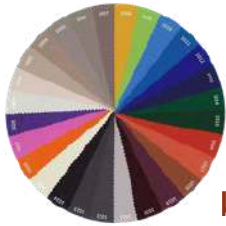

เลือกพิมพ์
ข้อความหรือชื่อ
ร้านได้

โครงสร้างด้านใน
ทำจากเหล็กเพิ่ม
ความแข็งแรง

เสาทำมาจากอลูมิเนียม ไร้สนิม

ฐานถ่วงน้ำหนักหินอ่อน

Aluminum Center-Pole Umbrella

ปลอดภัย ไร้สนิม สำหรับงานภายนอก

เลือกสีร่มได้มากกว่า 28 สี