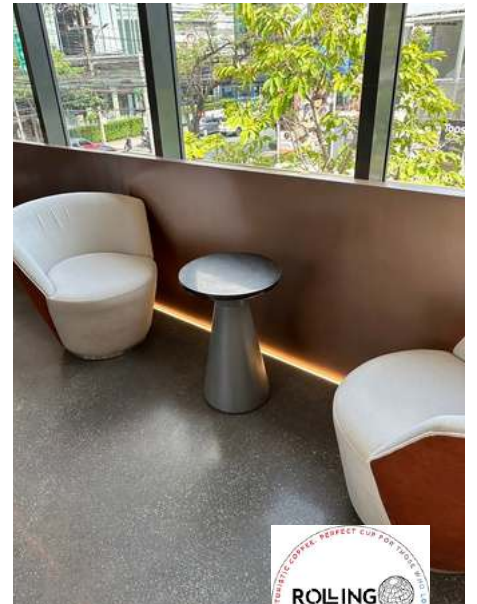

CUSTOM MADE