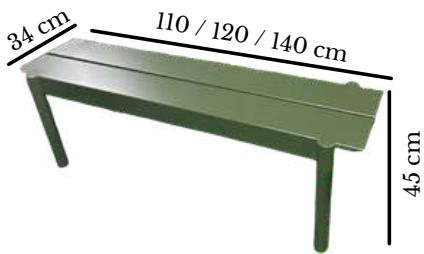

ALUMINUM CLUB

MATERIAL :
POWDER COATED
ALUMINUM

ปลอดภัย ไร้สนิม สำหรับงานภายนอก

7,590 / 7,990 / 8,990฿

Aluminum club 2 stripes bench

5,990฿