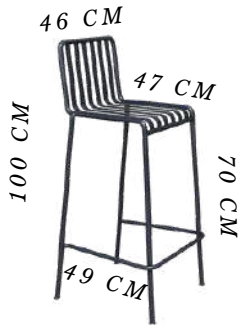

Aluminum club single lounge chair

16,990฿

Aluminum club double lounge chair

6,990฿

Aluminum club bar U-leg stool

ALUMINUM CLUB

MATERIAL :
POWDER COATED
ALUMINUM

ปลอดภัย ไร้สนิม สำหรับงานภายนอก

6,990฿

Aluminum club bar stool

22,990฿

Circular aluminum bench

7,590฿

Aluminum club 70cm side table

7,990฿

Aluminum club 119cm side table