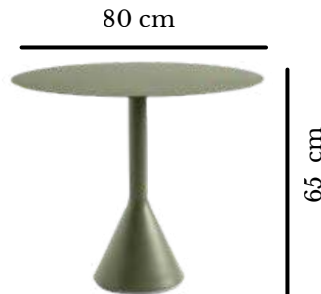

Aluminum club lower round table

7,990฿