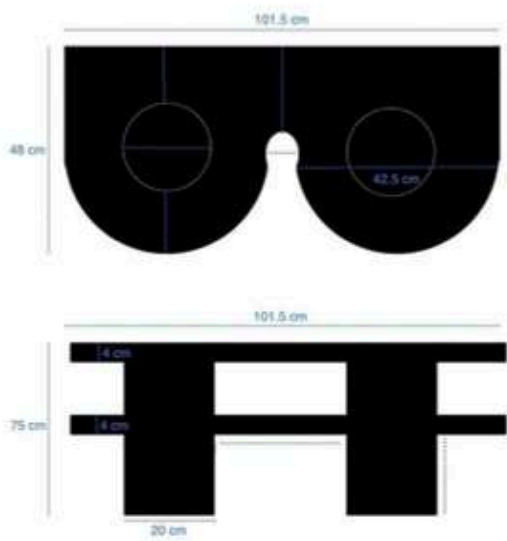

CUSTOM MADE